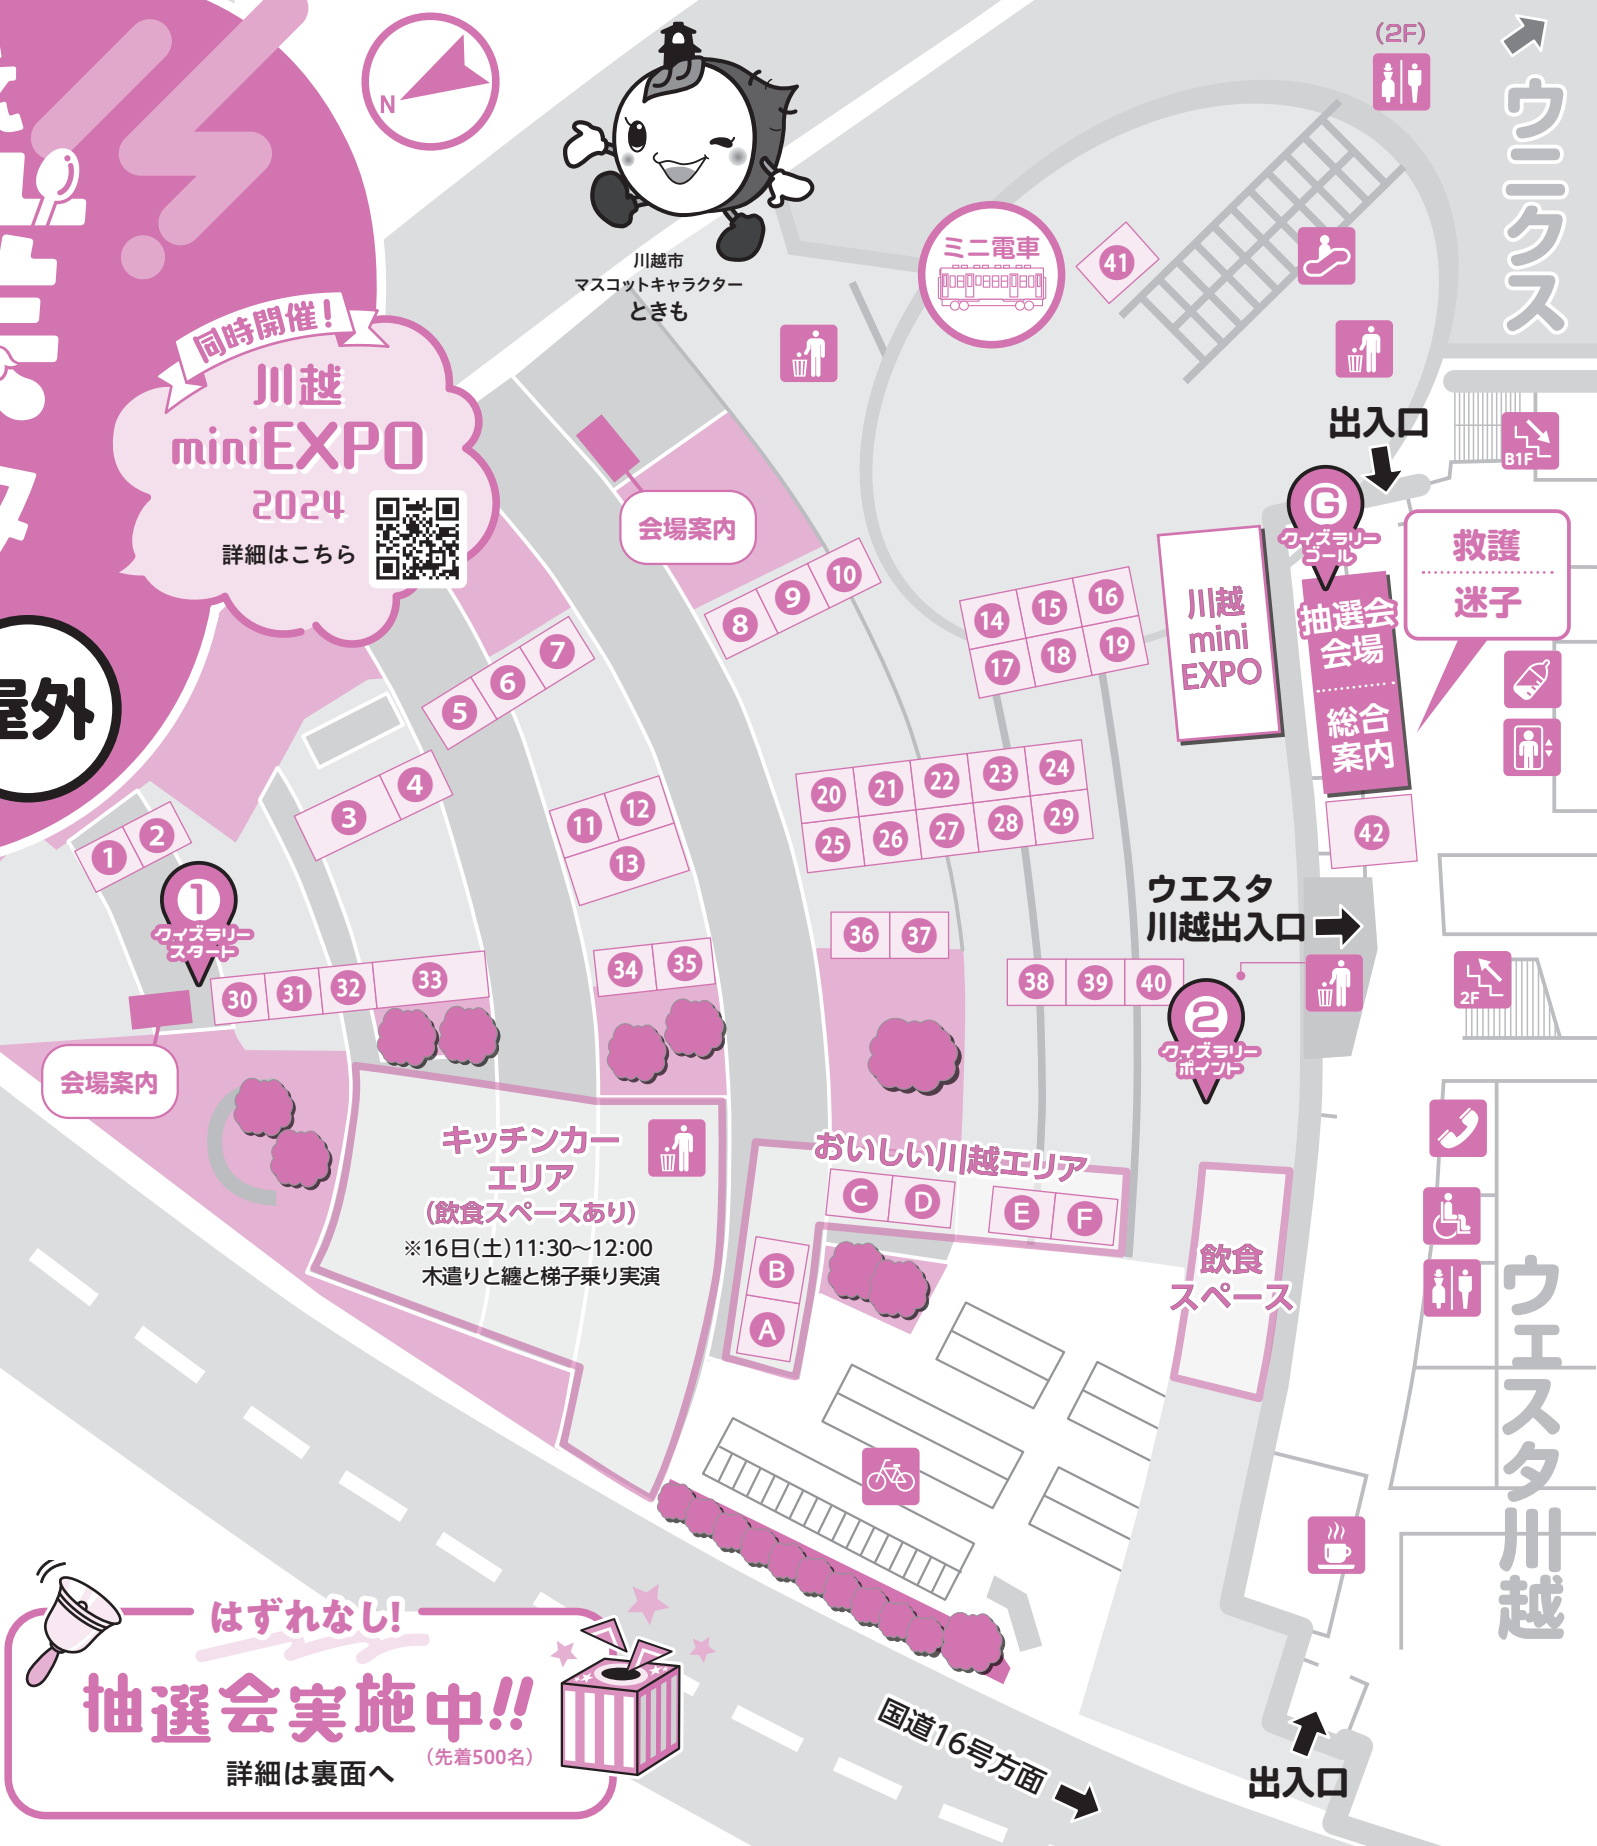

かわごえ 産業 フェスタ 2024

会場マップ屋外

同時開催!
**川越
miniEXPO
2024**
詳細はこちら

JR川越駅方面
東武東上線川越駅方面

おいしい川越エリア グルメフェス

16日(土)・17日(日)

- A grill & dining 32
- B @ FARM
- 16日(土)
- C 小江戸南古谷農園
- D コエド ボナペティ
- E cafe プラグ
- F 555
- 17日(日)
- C 小野農園・ONOCAFE
- D カフェ&キッチン ラフテル
- E ヒロマルシェ
- F キッシュの店 TENTOUMUSHI KAWAGOE

はずれなし!
抽選会実施中!!
詳細は裏面へ (先着500名)

ウエスタ川越交流広場

- | | |
|----------------------------------|---------------------------|
| 1 KOEDO 川越硝子 | 21 三富地域農業振興協議会 |
| 2 川越商店街連合会やまぶきおかみさん会 | 22 川越市グリーンツーリズム拠点施設 |
| 3 若狭小浜物産協会(福井県小浜市) | 23 スリップ転倒災害を防ぐスべらん革命 |
| 4 能登半島 -のど住移住プランナー- | 24 ダスキンの大人気商品販売会 |
| 5 友好都市「棚倉町」 | 25 川越市女性団体連絡協議会 |
| 6 岩手キスケヤ | 26 川越市みよしの支援センター |
| 7 【ラジオぼと】ミニハットのワークショップとユーチューバー体験 | 27 川越いもの子作業所 |
| 8 株式会社フレッシュミルクラマはし | 28 占い館 魔女☆Maison 川越サロン |
| 9 公益財団法人川越市勤労者福祉サービスセンター | 29 ダイニング チョ |
| 10 建設埼玉川越地区本部住宅デー | 30 川越市畜産振興協議会 |
| 11 (株)協同商事 コエドブルワリー | 31 ピーロード・ジャパン株式会社 |
| 12 埼玉県社会保険労務士会川越支部 | 32 生活協同組合コープみらい |
| 13 JA いるま野 川越地域 | 33 北海道中札内村(姉妹友好都市部門) |
| 14 幸せ占いルナラパン | 34 紋蔵庵 |
| 15 友楽遊 | 35 生活協同組合パルシステム埼玉 |
| 16 有限会社マミーフラワー | 36 公益社団法人 川越市シルバー人材センター |
| 17 ムスベル株式会社 | 37 くるみの木糸つむぎと手織り体験 |
| 18 池留本店 | 38 ワークスしんあい・ボランティア団体「輝&久」 |
| 19 りさクラブ | 39 (社) ころネット |
| 20 I.E キッチン | 40 介護のミモザ |
| | 41 川工機械科製作、ミニ電車 |

わたしたちは地域の皆様とともに歩みます

抽選会 賞品

(先着500名)

ラ・ボア・ラクテ 様より グラス 3脚ぞろえ	東京キリンビバレッジサービス(株) 川越支店 様より キリン生茶 280ml PET	(株)東武ストア 川越店 様より カップ麺
雪印メグミルク(株) 川越工場 様より Dole ジュース (200ml) 3種	(株)松本醤油商店 様より はつかり醤油・胡麻ドレッシング	(株)右門 様より 川越けんぴ
		小江戸鏡山酒造(株) 様より 鏡山完熟吟醸酒 720ml

アンケートとクイズに答えてプレゼントを当てよう!

※かわごえ産業フェスタアンケートに答えていただき、クイズラリー (5か所) に正解した方の中から抽選で賞品をプレゼントいたします。
※右の二次元コードを読み取り、アンケートにお答えください。
※番号順に、正解の選択肢を並べてできるキーワードをお答えください。

ヒント
川越市の有名な街並み
「○○○○○」

アンケートはこちらから

※アンケート申込画面では、利用者登録をしなくても回答ができます。また、クイズラリーに参加せず、アンケートのみの回答もできます (抽選会は不可)。