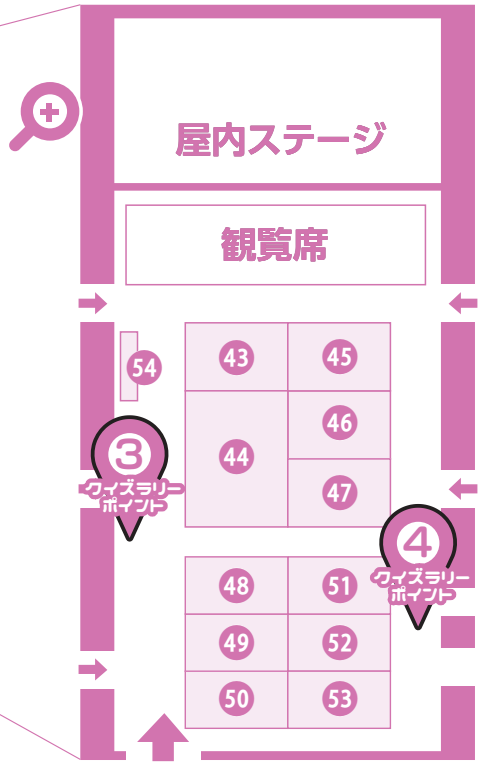

わたしたちは地域の皆様とともに歩みます

抽選会 賞品

(先着500名)

ラ・ボア・ラクテ 様より グラス 3脚ぞろえ	東京キリンビバレッジサービス(株) 川越支店 様より キリン生茶 280ml PET	(株)東武ストア 川越店 様より カップ麺
雪印メグミルク(株) 川越工場 様より Dole ジュース (200ml) 3種	(株)松本醤油商店 様より はつかり醤油・胡麻ドレッシング	(株)右門 様より 川越けんぴ
		小江戸鏡山酒造(株) 様より 鏡山完熟吟醸酒 720ml

アンケートとクイズに答えてプレゼントを当てよう!

※かわごえ産業フェスタアンケートに答えていただき、クイズラリー (5か所) に正解した方の中から抽選で賞品をプレゼントいたします。
※右の二次元コードを読み取り、アンケートにお答えください。
※番号順に、正解の選択肢を並べてできるキーワードをお答えください。

ヒント
川越市の有名な街並み
「○○○○○」

アンケートはこちらから

※アンケート申込画面では、利用者登録をしなくても回答ができます。また、クイズラリーに参加せず、アンケートのみの回答もできます (抽選会は不可)。

キーワードメモ欄

1

2

3

4

5

多目的ホール 屋内ステージイベント

無料で
お楽しみ
いただけます!

16日 SAT	10:00~11:00	開会式、川越ものづくりブランド KOEDO E-PRO 認定表彰式	
	11:30~12:30	子どもと創る食の未来 ~ゲームも楽しいけど仕事も楽しいぞ!~ 「海なし県埼玉の漁港“絶対鮮魚”」代表 仁居 弘一 氏 「@ FARM」総監督 松本 弓彦 氏 「小江戸南古谷農園」代表 田中 邦和 氏	11:00~11:30 川越工業高校サイエンスショー - 196°Cの極寒液体窒素を使用して、さまざまな物を凍らせていく実験を行います!ぜひ、化学の楽しさ・魅力を体験して下さい。 出演者 川越工業高校化学科
17日 SUN	13:00~15:30	川越市における創業支援 ~創業するなら「川越」を目指して~ 川越市文化創造インキュベーション施設「コエトコ」チーフコーディネーター 佐藤 光 氏 りそなコエドテラス[Resona Kawagoe Base +] 館長兼コミュニティリーダー 森 直人 氏 ウェスタ川越創業支援ルーム 創業支援施設責任者 小笠原 一夫 氏 日本政策金融公庫 川越支店 国民生活事業 融資第二課長 石田 雅一 氏	県内高校生チームが競う! 川越まつり山車ロボットコンテスト2024
	14:00~15:30		

※イベント内容等につきましては、予告なしに中止または変更となる場合があります。あらかじめご了承ください。

主催 **かわごえ産業フェスタ実行委員会**
(川越市・川越商工会議所・いるま野農業協同組合・協同組合川越バンテアン・公益社団法人小江戸川越観光協会)

後援 **経済産業省関東経済産業局・埼玉県**

かわごえ産業フェスタ実行委員会
公式 X (旧 Twitter)